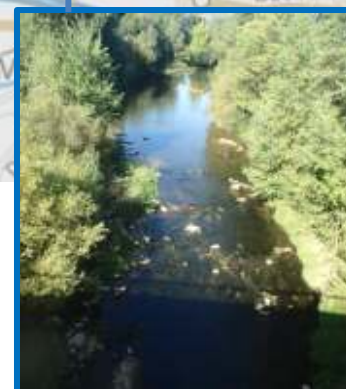

A5 : en amont du pont D81

B1 (Boulzane): En amont de la confluence avec l'Agly

A1 (Agly) : En amont du pont de la Fou

Maury : en amont du pont D117

Maury : en aval du pont D117

Matassa : Las Albas

Agly : En amont du barrage

Désix : En amont de Pezilla de C.

D1 (Désix) : En Amont de la confluence avec l'Agly

A3 (Agly) : En amont du pont D117 à Estagel

Agly : En amont du Mas de Jau

Légende :

- Ecoulement : peu de risque de mortalité piscicole
- Rupture d'écoulement - peu de risque de mortalité piscicole mais vigilance
- Rupture d'écoulement - risque élevé de mortalité piscicole
- Assec